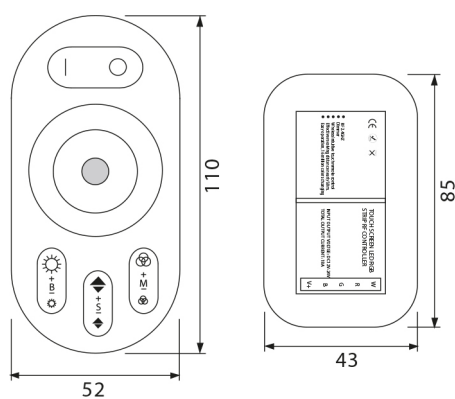

Contrôleurs LED

Contrôleurs RF

46191180

EAN: 8720615504503

LE BON CONTRÔLE

Pour le pilotage de l'éclairage LED Prolumia dispose d'un vaste assortiment de gradateurs LED, de contrôleurs et d'amplificateurs (DMX) pour satisfaire tous vos besoins.

CARACTÉRISTIQUES DU PRODUIT

Type d'accessoire

Autre

Couleur

Blanc