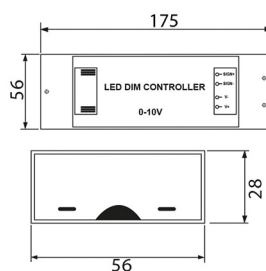

Contrôleurs LED

Contrôleurs 0-10V

46191043

EAN: 8720615504411

LE BON CONTRÔLE

Pour le pilotage de l'éclairage LED Prolumia dispose d'un vaste assortiment de gradateurs LED, de contrôleurs et d'amplificateurs (DMX) pour satisfaire tous vos besoins.