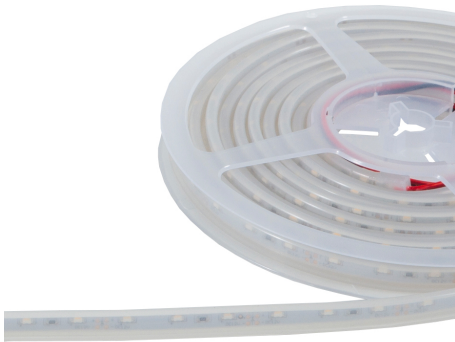

LED Strip Gold Color

46180149

EAN: 8720615504367

APPLICABLE PARTOUT

Les rubans de la série ruban LED Gold sont pourvus tout autour d'un revêtement silicone ce qui les rend parfaitement étanches. Cet astucieux ruban LED étanche convient parfaitement à toutes les applications extérieures telles que jardins, façades de bâtiments et piscines. Les clips de montage sont livrés en même temps.

CARACTÉRISTIQUES DU PRODUIT

Modèle	Bande	Nombre de sources lumineuses par mètre	96
Type de montage	Montage en saillie/encastrement	Puissance de la lampe par mètre	30,7 watt
Source lumineuse	LED non interchangeable	Sensibilité par mètre	640 lumen
Type de tension	CC	Tension de lampe	24 24 volt
Appareil	Appareil à LED commandé en tension	Angle de rayonnement	120 degré
Adapté à un variateur	✓	Durée de vie L70/B50 à 25 °C	50000 heure
Appareil de commande échangeable	✗	Puissance du système	35 watt
Classe de protection (IP)	IP68	Température de couleur	3000 3000 kelvin
Classe de protection (NEMA)	3	Largeur	12 millimètre
Couleur de la lumière	RGBW	Hauteur/profondeur	4 millimètre
Indice de rendu des couleurs CRI	80-89	Longueur	5000 millimètre
Avec plaque de fermeture	✗	Longueur des sections individuelles	62,5 millimètre
Avec ensemble de raccordement	✗	Plus petit rayon de courbure	0 millimètre
Avec couvercle de protection	✗	Nombre de pôles	2
Auto-adhésif	✓	Section de conducteur	0,75 millimètre carré
Type de câblage	Pièce de terminaison		
Type de raccordement	Autre		
Compatible avec Apple HomeKit	✗		
Compatible avec Google Assistant	✗		
Compatible avec Amazon Alexa	✗		
Compatible IFTTT	✗		