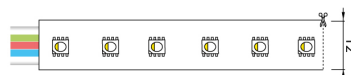

LED Strip Gold Color

46180148

EAN: 8720615504350

APPLICABLE PARTOUT

Les rubans de la série ruban LED Gold sont pourvus tout autour d'un revêtement silicone ce qui les rend parfaitement étanches. Cet astucieux ruban LED étanche convient parfaitement à toutes les applications extérieures telles que jardins, façades de bâtiments et piscines. Les clips de montage sont livrés en même temps.

CARACTÉRISTIQUES DU PRODUIT

Modèle	Bande	Nombre de sources lumineuses par mètre	96
Type de montage	Montage en saillie/encastrement	Puissance de la lampe par mètre	30,7 watt
Source lumineuse	LED non interchangeable	Sensibilité par mètre	640 lumen
Type de tension	CC	Tension de lampe	24 24 volt
Appareil	Appareil à LED commandé en tension	Angle de rayonnement	120 degré
Adapté à un variateur	✓	Durée de vie L70/B50 à 25 °C	50000 heure
Appareil de commande échangeable	✗	Puissance du système	35 watt
Classe de protection (IP)	IP68	Température de couleur	4000 4000 kelvin
Classe de protection (NEMA)	3	Largeur	12 millimètre
Couleur de la lumière	RGBW	Hauteur/profondeur	4 millimètre
Indice de rendu des couleurs CRI	80-89	Longueur	5000 millimètre
Avec plaque de fermeture	✗	Longueur des sections individuelles	62,5 millimètre
Avec ensemble de raccordement	✗	Plus petit rayon de courbure	0 millimètre
Avec couvercle de protection	✗	Nombre de pôles	2
Auto-adhésif	✓	Section de conducteur	0,75 millimètre carré
Type de câblage	Pièce de terminaison		
Type de raccordement	Autre		
Compatible avec Apple HomeKit	✗		
Compatible avec Google Assistant	✗		
Compatible avec Amazon Alexa	✗		
Compatible IFTTT	✗		