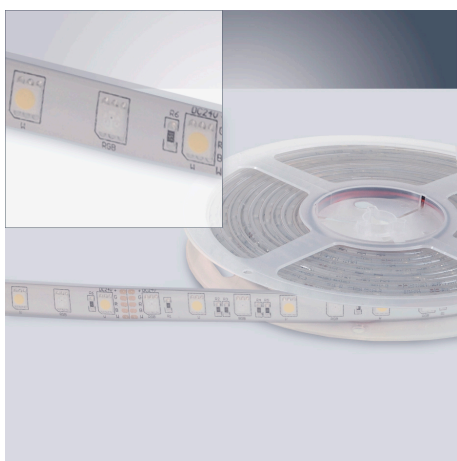

LED Strip Gold Color

### APPLICABLE PARTOUT

Les rubans de la série ruban LED Gold sont pourvus tout autour d'un revêtement silicone ce qui les rend parfaitement étanches. Cet astucieux ruban LED étanche convient parfaitement à toutes les applications extérieures telles que jardins, façades de bâtiments et piscines. Les clips de montage sont livrés en même temps.

### CARACTÉRISTIQUES DU PRODUIT

Modèle	Bande	Nombre de sources lumineuses par mètre	60
Type de montage	Montage en saillie/encastrement	Puissance de la lampe par mètre	14,4 watt
Source lumineuse	LED non interchangeable	Sensibilité par mètre	540 lumen
Type de tension	CC	Tension de lampe	24 24 volt
Appareil	Appareil à LED commandé en tension	Angle de rayonnement	120 degré
Adapté à un variateur	✓	Durée de vie L70/B50 à 25 °C	50000 heure
Appareil de commande échangeable	✗	Puissance du système	72 watt
Classe de protection (IP)	IP68	Température de couleur	2400 2400 kelvin
Classe de protection (NEMA)	3	Largeur	14,5 millimètre
Couleur de la lumière	RGBW	Hauteur/profondeur	4 millimètre
Indice de rendu des couleurs CRI	80-89	Longueur	5000 millimètre
Avec plaque de fermeture	✗	Longueur des sections individuelles	200 millimètre
Avec ensemble de raccordement	✗	Plus petit rayon de courbure	0 millimètre
Avec couvercle de protection	✓	Nombre de pôles	5
Auto-adhésif	✗	Section de conducteur	0,75 millimètre carré
Type de câblage	Pièce de terminaison		
Type de raccordement	Autre		
Compatible avec Apple HomeKit	✗		
Compatible avec Google Assistant	✗		
Compatible avec Amazon Alexa	✗		
Compatible IFTTT	✗		