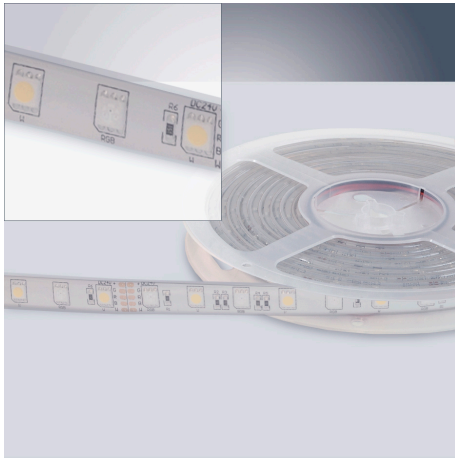

LED Strip Gold Color

46180102

EAN: 8720615504183

APPLICABLE PARTOUT

Les rubans de la série ruban LED Gold sont pourvus tout autour d'un revêtement silicone ce qui les rend parfaitement étanches. Cet astucieux ruban LED étanche convient parfaitement à toutes les applications extérieures telles que jardins, façades de bâtiments et piscines. Les clips de montage sont livrés en même temps.

CARACTÉRISTIQUES DU PRODUIT

Modèle	Bande	Nombre de sources lumineuses par mètre	60
Type de montage	Montage en saillie/encastrement	Puissance de la lampe par mètre	14,4 watt
Source lumineuse	LED non interchangeable	Sensibilité par mètre	555 lumen
Type de tension	CC	Tension de lampe	24 24 volt
Appareil	Appareil à LED commandé en tension	Angle de rayonnement	120 degré
Adapté à un variateur	✓	Durée de vie L70/B50 à 25 °C	50000 heure
Appareil de commande échangeable	✗	Puissance du système	72 watt
Classe de protection (IP)	IP68	Température de couleur	2700 2700 kelvin
Classe de protection (NEMA)	3	Largeur	14,5 millimètre
Couleur de la lumière	RGBW	Hauteur/profondeur	4 millimètre
Indice de rendu des couleurs CRI	80-89	Longueur	5000 millimètre
Avec plaque de fermeture	✗	Longueur des sections individuelles	200 millimètre
Avec ensemble de raccordement	✗	Plus petit rayon de courbure	0 millimètre
Avec couvercle de protection	✓	Nombre de pôles	5
Auto-adhésif	✗	Section de conducteur	0,75 millimètre carré
Type de câblage	Pièce de terminaison		
Type de raccordement	Autre		
Compatible avec Apple HomeKit	✗		
Compatible avec Google Assistant	✗		
Compatible avec Amazon Alexa	✗		
Compatible IFTTT	✗		