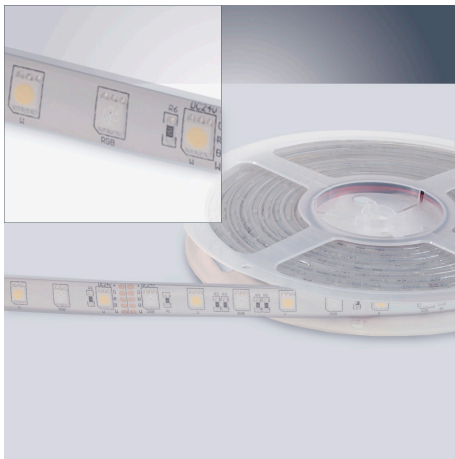

LED Strip Gold Color

46180101

EAN: 8720615504176

APPLICABLE PARTOUT

Les rubans de la série ruban LED Gold sont pourvus tout autour d'un revêtement silicone ce qui les rend parfaitement étanches. Cet astucieux ruban LED étanche convient parfaitement à toutes les applications extérieures telles que jardins, façades de bâtiments et piscines. Les clips de montage sont livrés en même temps.

CARACTÉRISTIQUES DU PRODUIT

Modèle	Bande	Nombre de sources lumineuses par mètre	60
Type de montage	Montage en saillie/encastrement	Puissance de la lampe par mètre	14,4 watt
Source lumineuse	LED non interchangeable	Sensibilité par mètre	570 lumen
Type de tension	CC	Tension de lampe	24 24 volt
Appareil	Appareil à LED commandé en tension	Angle de rayonnement	120 degré
Adapté à un variateur	✓	Durée de vie L70/B50 à 25 °C	50000 heure
Appareil de commande échangeable	✗	Puissance du système	72 watt
Classe de protection (IP)	IP68	Température de couleur	3000 3000 kelvin
Classe de protection (NEMA)	3	Largeur	14,5 millimètre
Couleur de la lumière	RGBW	Hauteur/profondeur	4 millimètre
Indice de rendu des couleurs CRI	80-89	Longueur	5000 millimètre
Avec plaque de fermeture	✗	Longueur des sections individuelles	200 millimètre
Avec ensemble de raccordement	✗	Plus petit rayon de courbure	0 millimètre
Avec couvercle de protection	✓	Nombre de pôles	5
Auto-adhésif	✗	Section de conducteur	0,75 millimètre carré
Type de câblage	Pièce de terminaison		
Type de raccordement	Autre		
Compatible avec Apple HomeKit	✗		
Compatible avec Google Assistant	✗		
Compatible avec Amazon Alexa	✗		
Compatible IFTTT	✗		