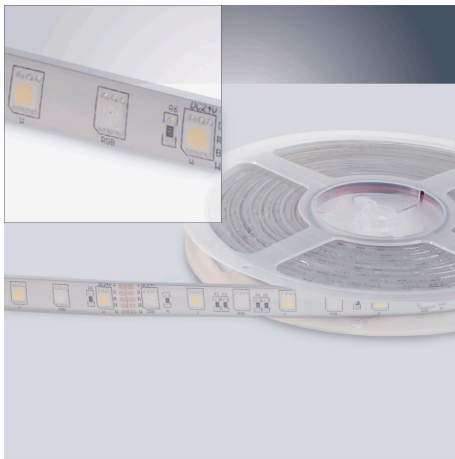

LED Strip Gold Color

46180100

EAN: 8720615504169

APPLICABLE PARTOUT

Les rubans de la série ruban LED Gold sont pourvus tout autour d'un revêtement silicone ce qui les rend parfaitement étanches. Cet astucieux ruban LED étanche convient parfaitement à toutes les applications extérieures telles que jardins, façades de bâtiments et piscines. Les clips de montage sont livrés en même temps.

CARACTÉRISTIQUES DU PRODUIT

Modèle	Bande	Nombre de sources lumineuses par mètre	60
Type de montage	Montage en saillie/encastrement	Puissance de la lampe par mètre	14,4 watt
Source lumineuse	LED non interchangeable	Sensibilité par mètre	600 lumen
Type de tension	CC	Tension de lampe	24 24 volt
Appareil	Appareil à LED commandé en tension	Angle de rayonnement	120 degré
Adapté à un variateur	✓	Durée de vie L70/B50 à 25 °C	50000 heure
Appareil de commande échangeable	✗	Puissance du système	72 watt
Classe de protection (IP)	IP68	Température de couleur	6000 6000 kelvin
Classe de protection (NEMA)	3	Largeur	14,5 millimètre
Couleur de la lumière	RGBW	Hauteur/profondeur	4 millimètre
Indice de rendu des couleurs CRI	80-89	Longueur	5000 millimètre
Avec plaque de fermeture	✗	Longueur des sections individuelles	200 millimètre
Avec ensemble de raccordement	✗	Plus petit rayon de courbure	0 millimètre
Avec couvercle de protection	✓	Nombre de pôles	5
Auto-adhésif	✗	Section de conducteur	0,75 millimètre carré
Type de câblage	Pièce de terminaison		
Type de raccordement	Autre		
Compatible avec Apple HomeKit	✗		
Compatible avec Google Assistant	✗		
Compatible avec Amazon Alexa	✗		
Compatible IFTTT	✗		