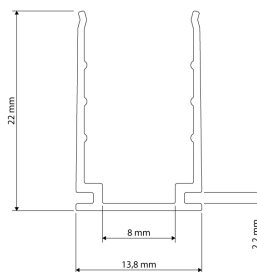

LED Lumiaflex II

LED Lumiaflex II accessoires

46000269

EAN: 8720615504060

UNE INNOVATION D'ÉCLAIRAGE FLEXIBLE QUI EXCELLE DANS SA CONCEPTION ET FONCTION

Grâce à la série LED Lumiaflex II, Prolumia a pu changer l'éclairage néon conventionnel de fond en comble. Cette lumière de corde incassable et étanche est livrable en d'innombrables variétés de couleurs et permet une ligne lumineuse très égale. La LED Lumiaflex II se plie facilement ce qui fait qu'elle convient admirablement à réaliser lettres et figures.

CARACTÉRISTIQUES DU PRODUIT

Type d'accessoire

Profil

Accessoire

Pièce détachée