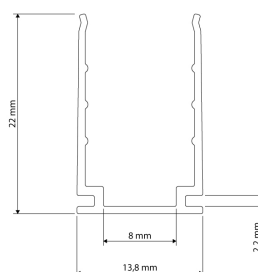

LED Lumiaflex II

LED Lumiaflex II accessoires

46000268

EAN: 8720615504053

UNE INNOVATION D'ÉCLAIRAGE FLEXIBLE QUI EXCELLE DANS SA CONCEPTION ET FONCTION

Grâce à la série LED Lumiaflex II, Prolumia a pu changer l'éclairage néon conventionnel de fond en comble. Cette lumière de corde incassable et étanche est livrable en d'innombrables variétés de couleurs et permet une ligne lumineuse très égale. La LED Lumiaflex II se plie facilement ce qui fait qu'elle convient admirablement à réaliser lettres et figures.

CARACTÉRISTIQUES DU PRODUIT

Type d'accessoire

Profil

Accessoire

Pièce détachée