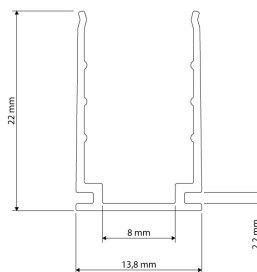

LED Lumiaflex II

LED Lumiaflex II accessoires

46000267

EAN: 8720615504046

UNE INNOVATION D'ÉCLAIRAGE FLEXIBLE QUI EXCELLE DANS SA CONCEPTION ET FONCTION

Grâce à la série LED Lumiaflex II, Prolumia a pu changer l'éclairage néon conventionnel de fond en comble. Cette lumière de corde incassable et étanche est livrable en d'innombrables variétés de couleurs et permet une ligne lumineuse très égale. La LED Lumiaflex II se plie facilement ce qui fait qu'elle convient admirablement à réaliser lettres et figures.

CARACTÉRISTIQUES DU PRODUIT

Type d'accessoire

Profil

Accessoire

Pièce détachée