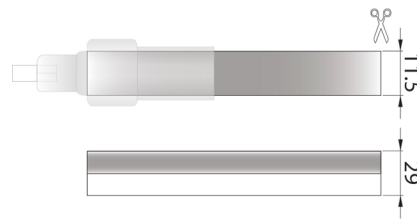

LED Lumiaflex II

46000224

EAN: 8720615504015

UNE INNOVATION D'ÉCLAIRAGE FLEXIBLE QUI EXCELLE DANS SA CONCEPTION ET FONCTION

Grâce à la série LED Lumiaflex II, Prolumia a pu changer l'éclairage néon conventionnel de fond en comble. Cette lumière de corde incassable et étanche est livrable en d'innombrables variétés de couleurs et permet une ligne lumineuse très égale. La LED Lumiaflex II se plie facilement ce qui fait qu'elle convient admirablement à réaliser lettres et figures.

CARACTÉRISTIQUES DU PRODUIT

Modèle	Tuyau	Nombre de sources lumineuses par mètre	60
Type de montage	Montage en saillie/encastrement	Puissance de la lampe par mètre	12 watt
Source lumineuse	LED non interchangeable	Sensibilité par mètre	400 lumen
Type de tension	CC	Tension de lampe	22 26 volt
Appareil	Appareil à LED commandé en tension	Angle de rayonnement	160 degré
Adapté à un variateur	✓	Durée de vie L70/B50 à 25 °C	50000 heure
Appareil de commande échangeable	✗	Durée de vie L80/B10 à 25 °C	10 heure
Classe de protection (IP)	IP68	Puissance du système	120 watt
Classe de protection (NEMA)	3	Température de couleur	6500 6500 kelvin
Couleur de la lumière	Blanc	Largeur	11,5 millimètre
Indice de rendu des couleurs CRI	80-89	Hauteur/profondeur	29 millimètre
Avec plaque de fermeture	✗	Longueur	10000 millimètre
Avec ensemble de raccordement	✗	Diamètre	11,5 millimètre
Avec couvercle de protection	✓	Longueur des sections individuelles	83,3 millimètre
Auto-adhésif	✗	Plus petit rayon de courbure	120 millimètre
Type de câblage	Pièce de terminaison	Nombre de pôles	2
Type de raccordement	Autre	Section de conducteur	0,75 millimètre carré
Compatible avec Apple HomeKit	✗		
Compatible avec Google Assistant	✗		
Compatible avec Amazon Alexa	✗		
Compatible IFTTT	✗		