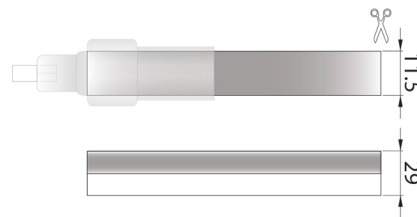

LED Lumiaflex II

46000222

EAN: 8720615503995

UNE INNOVATION D'ÉCLAIRAGE FLEXIBLE QUI EXCELLE DANS SA CONCEPTION ET FONCTION

Grâce à la série LED Lumiaflex II, Prolumia a pu changer l'éclairage néon conventionnel de fond en comble. Cette lumière de corde incassable et étanche est livrable en d'innombrables variétés de couleurs et permet une ligne lumineuse très égale. La LED Lumiaflex II se plie facilement ce qui fait qu'elle convient admirablement à réaliser lettres et figures.

CARACTÉRISTIQUES DU PRODUIT

Modèle	Tuyau	Nombre de sources lumineuses par mètre	60
Type de montage	Montage en saillie/encastrement	Puissance de la lampe par mètre	12 watt
Source lumineuse	LED non interchangeable	Sensibilité par mètre	40 lumen
Type de tension	CC	Tension de lampe	22 26 volt
Appareil	Appareil à LED commandé en tension	Angle de rayonnement	160 degré
Adapté à un variateur	✓	Durée de vie L70/B50 à 25 °C	50000 heure
Appareil de commande échangeable	✗	Durée de vie L80/B10 à 25 °C	10 heure
Classe de protection (IP)	IP68	Puissance du système	120 watt
Classe de protection (NEMA)	3	Largeur	11,5 millimètre
Couleur de la lumière	Bleu	Hauteur/profondeur	29 millimètre
Indice de rendu des couleurs CRI	20-39	Longueur	10000 millimètre
Avec plaque de fermeture	✗	Diamètre	11,5 millimètre
Avec ensemble de raccordement	✗	Longueur des sections individuelles	83,3 millimètre
Avec couvercle de protection	✓	Plus petit rayon de courbure	120 millimètre
Auto-adhésif	✗	Nombre de pôles	2
Type de câblage	Pièce de terminaison	Section de conducteur	0,75 millimètre carré
Type de raccordement	Autre		
Compatible avec Apple HomeKit	✗		
Compatible avec Google Assistant	✗		
Compatible avec Amazon Alexa	✗		
Compatible IFTTT	✗		