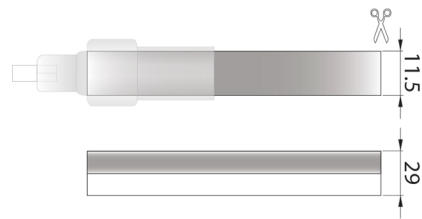

### UNE INNOVATION D'ÉCLAIRAGE FLEXIBLE QUI EXCELLE DANS SA CONCEPTION ET FONCTION

Grâce à la série LED Lumiaflex II, Prolumia a pu changer l'éclairage néon conventionnel de fond en comble. Cette lumière de corde incassable et étanche est livrable en d'innombrables variétés de couleurs et permet une ligne lumineuse très égale. La LED Lumiaflex II se plie facilement ce qui fait qu'elle convient admirablement à réaliser lettres et figures.

### CARACTÉRISTIQUES DU PRODUIT

Modèle	Tuyau	Nombre de sources lumineuses par mètre	60
Type de montage	Montage en saillie/encastrement	Puissance de la lampe par mètre	12 watt
Source lumineuse	LED non interchangeable	Sensibilité par mètre	400 lumen
Type de tension	CC	Tension de lampe	22 26 volt
Appareil	Appareil à LED commandé en tension	Angle de rayonnement	160 degré
Adapté à un variateur	✓	Durée de vie L70/B50 à 25 °C	50000 heure
Appareil de commande échangeable	✗	Durée de vie L80/B10 à 25 °C	10 heure
Classe de protection (IP)	IP68	Puissance du système	60 watt
Classe de protection (NEMA)	3	Température de couleur	6500 6500 kelvin
Couleur de la lumière	Blanc	Largeur	11,5 millimètre
Indice de rendu des couleurs CRI	80-89	Hauteur/profondeur	29 millimètre
Avec plaque de fermeture	✗	Longueur	5000 millimètre
Avec ensemble de raccordement	✗	Diamètre	11,5 millimètre
Avec couvercle de protection	✓	Longueur des sections individuelles	83,3 millimètre
Auto-adhésif	✗	Plus petit rayon de courbure	120 millimètre
Type de câblage	Pièce de terminaison	Nombre de pôles	2
Type de raccordement	Autre	Section de conducteur	0,75 millimètre carré
Compatible avec Apple HomeKit	✗		
Compatible avec Google Assistant	✗		
Compatible avec Amazon Alexa	✗		
Compatible IFTTT	✗		