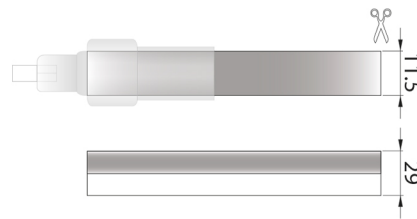

LED Lumiaflex II

46000211

EAN: 8720615503919

UNE INNOVATION D'ÉCLAIRAGE FLEXIBLE QUI EXCELLE DANS SA CONCEPTION ET FONCTION

Grâce à la série LED Lumiaflex II, Prolumia a pu changer l'éclairage néon conventionnel de fond en comble. Cette lumière de corde incassable et étanche est livrable en d'innombrables variétés de couleurs et permet une ligne lumineuse très égale. La LED Lumiaflex II se plie facilement ce qui fait qu'elle convient admirablement à réaliser lettres et figures.

CARACTÉRISTIQUES DU PRODUIT

Modèle	Tuyau	Nombre de sources lumineuses par mètre	60
Type de montage	Montage en saillie/encastrement	Puissance de la lampe par mètre	7,2 watt
Source lumineuse	LED non interchangeable	Sensibilité par mètre	120 lumen
Type de tension	CC	Tension de lampe	22 26 volt
Appareil	Appareil à LED commandé en tension	Angle de rayonnement	160 degré
Adapté à un variateur	✓	Durée de vie L70/B50 à 25 °C	50000 heure
Appareil de commande échangeable	✗	Durée de vie L80/B10 à 25 °C	10 heure
Classe de protection (IP)	IP68	Puissance du système	36 watt
Classe de protection (NEMA)	3	Largeur	11,5 millimètre
Couleur de la lumière	Jaune	Hauteur/profondeur	29 millimètre
Indice de rendu des couleurs CRI	20-39	Longueur	5000 millimètre
Avec plaque de fermeture	✗	Diamètre	11,5 millimètre
Avec ensemble de raccordement	✗	Longueur des sections individuelles	125 millimètre
Avec couvercle de protection	✓	Plus petit rayon de courbure	120 millimètre
Auto-adhésif	✗	Nombre de pôles	2
Type de câblage	Pièce de terminaison	Section de conducteur	0,75 millimètre carré
Type de raccordement	Autre		
Compatible avec Apple HomeKit	✗		
Compatible avec Google Assistant	✗		
Compatible avec Amazon Alexa	✗		
Compatible IFTTT	✗		