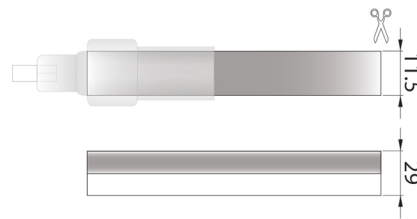

LED Lumiaflex II

46000210

EAN: 8720615503902

UNE INNOVATION D'ÉCLAIRAGE FLEXIBLE QUI EXCELLE DANS SA CONCEPTION ET FONCTION

Grâce à la série LED Lumiaflex II, Prolumia a pu changer l'éclairage néon conventionnel de fond en comble. Cette lumière de corde incassable et étanche est livrable en d'innombrables variétés de couleurs et permet une ligne lumineuse très égale. La LED Lumiaflex II se plie facilement ce qui fait qu'elle convient admirablement à réaliser lettres et figures.

CARACTÉRISTIQUES DU PRODUIT

Modèle	Tuyau	Nombre de sources lumineuses par mètre	60
Type de montage	Montage en saillie/encastrement	Puissance de la lampe par mètre	7,2 watt
Source lumineuse	LED non interchangeable	Sensibilité par mètre	120 lumen
Type de tension	CC	Tension de lampe	22 26 volt
Appareil	Appareil à LED commandé en tension	Angle de rayonnement	160 degré
Adapté à un variateur	✓	Durée de vie L70/B50 à 25 °C	50000 heure
Appareil de commande échangeable	✗	Durée de vie L80/B10 à 25 °C	10 heure
Classe de protection (IP)	IP68	Puissance du système	36 watt
Classe de protection (NEMA)	3	Largeur	11,5 millimètre
Couleur de la lumière	Rouge	Hauteur/profondeur	29 millimètre
Indice de rendu des couleurs CRI	20-39	Longueur	5000 millimètre
Avec plaque de fermeture	✗	Diamètre	11,5 millimètre
Avec ensemble de raccordement	✗	Longueur des sections individuelles	125 millimètre
Avec couvercle de protection	✓	Plus petit rayon de courbure	120 millimètre
Auto-adhésif	✗	Nombre de pôles	2
Type de câblage	Pièce de terminaison	Section de conducteur	0,75 millimètre carré
Type de raccordement	Autre		
Compatible avec Apple HomeKit	✗		
Compatible avec Google Assistant	✗		
Compatible avec Amazon Alexa	✗		
Compatible IFTTT	✗		