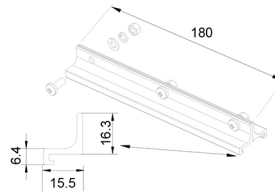

### UNE SOLUTION PROFESSIONNELLE POUR LES PLUS BEAUX PHARES

Le rail LED triphasé est un système ingénieux et à la mode pour les projecteurs Prolumia Pro-Rio. Avec les composants séparés, vous pouvez créer sans effort n'importe quelle mise en place désirée, divisé sur différents circuits. De cette manière, chaque intérieur peut être éclairé de manière optimale et très professionnelle.