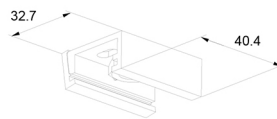

Rail Triphasé

LED Rail Triphasé accessoires

41093124

EAN: 8720615500352

UNE SOLUTION PROFESSIONNELLE POUR LES PLUS BEAUX PHARES

Le rail LED triphasé est un système ingénieux et à la mode pour les projecteurs Prolumia Pro-Rio. Avec les composants séparés, vous pouvez créer sans effort n'importe quelle mise en place désirée, divisé sur différents circuits. De cette manière, chaque intérieur peut être éclairé de manière optimale et très professionnelle.