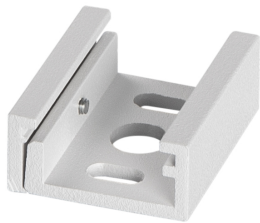

Rail Triphasé

LED Rail Triphasé accessoires

41093124

EAN: 8720615500352

UNE SOLUTION PROFESSIONNELLE POUR LES PLUS BEAUX PHARES

Le rail LED triphasé est un système ingénieux et à la mode pour les projecteurs Prolumia Pro-Rio. Avec les composants séparés, vous pouvez créer sans effort n'importe quelle mise en place désirée, divisé sur différents circuits. De cette manière, chaque intérieur peut être éclairé de manière optimale et très professionnelle.

CARACTÉRISTIQUES DU PRODUIT

Type d'accessoire

Prise/borne

Couleur

Blanc