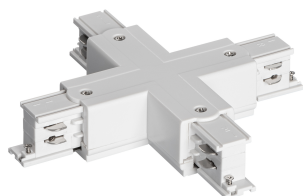

Rail Triphasé

LED Rail Triphasé accessoires

41093123

EAN: 8720615500345

UNE SOLUTION PROFESSIONNELLE POUR LES PLUS BEAUX PHARES

Le rail LED triphasé est un système ingénieux et à la mode pour les projecteurs Prolumia Pro-Rio. Avec les composants séparés, vous pouvez créer sans effort n'importe quelle mise en place désirée, divisé sur différents circuits. De cette manière, chaque intérieur peut être éclairé de manière optimale et très professionnelle.

CARACTÉRISTIQUES DU PRODUIT

Type d'accessoire

Coupleur/connecteur en forme de X

Couleur

Blanc