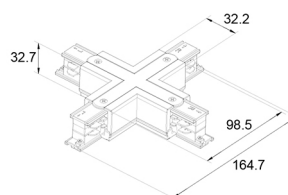

Rail Triphasé

LED Rail Triphasé accessoires

41093123

EAN: 8720615500345

UNE SOLUTION PROFESSIONNELLE POUR LES PLUS BEAUX PHARES

Le rail LED triphasé est un système ingénieux et à la mode pour les projecteurs Prolumia Pro-Rio. Avec les composants séparés, vous pouvez créer sans effort n'importe quelle mise en place désirée, divisé sur différents circuits. De cette manière, chaque intérieur peut être éclairé de manière optimale et très professionnelle.

CARACTÉRISTIQUES DU PRODUIT

Type d'accessoire

Coupleur/connecteur en forme de X

Couleur

Blanc