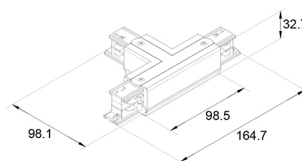

### UNE SOLUTION PROFESSIONNELLE POUR LES PLUS BEAUX PHARES

Le rail LED triphasé est un système ingénieux et à la mode pour les projecteurs Prolumia Pro-Rio. Avec les composants séparés, vous pouvez créer sans effort n'importe quelle mise en place désirée, divisé sur différents circuits. De cette manière, chaque intérieur peut être éclairé de manière optimale et très professionnelle.