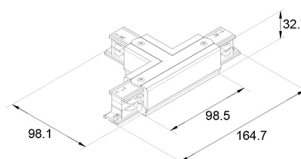

### UNE SOLUTION PROFESSIONNELLE POUR LES PLUS BEAUX PHARES

Le rail LED triphasé est un système ingénieux et à la mode pour les projecteurs Prolumia Pro-Rio. Avec les composants séparés, vous pouvez créer sans effort n'importe quelle mise en place désirée, divisé sur différents circuits. De cette manière, chaque intérieur peut être éclairé de manière optimale et très professionnelle.