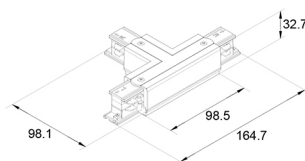

Rail Triphasé

LED Rail Triphasé accessoires

41093119

EAN: 8720615500307

UNE SOLUTION PROFESSIONNELLE POUR LES PLUS BEAUX PHARES

Le rail LED triphasé est un système ingénieux et à la mode pour les projecteurs Prolumia Pro-Rio. Avec les composants séparés, vous pouvez créer sans effort n'importe quelle mise en place désirée, divisé sur différents circuits. De cette manière, chaque intérieur peut être éclairé de manière optimale et très professionnelle.

CARACTÉRISTIQUES DU PRODUIT

Type d'accessoire

Coupleur/connecteur en forme de T

Couleur

Blanc