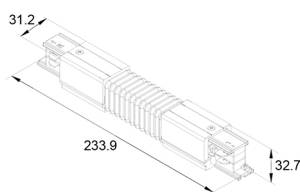

Rail Triphasé

LED Rail Triphasé accessoires

41093117

EAN: 8720615500284

UNE SOLUTION PROFESSIONNELLE POUR LES PLUS BEAUX PHARES

Le rail LED triphasé est un système ingénieux et à la mode pour les projecteurs Prolumia Pro-Rio. Avec les composants séparés, vous pouvez créer sans effort n'importe quelle mise en place désirée, divisé sur différents circuits. De cette manière, chaque intérieur peut être éclairé de manière optimale et très professionnelle.