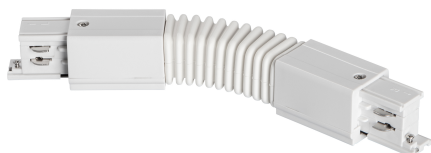

Rail Triphasé

LED Rail Triphasé accessoires

41093117

EAN: 8720615500284

UNE SOLUTION PROFESSIONNELLE POUR LES PLUS BEAUX PHARES

Le rail LED triphasé est un système ingénieux et à la mode pour les projecteurs Prolumia Pro-Rio. Avec les composants séparés, vous pouvez créer sans effort n'importe quelle mise en place désirée, divisé sur différents circuits. De cette manière, chaque intérieur peut être éclairé de manière optimale et très professionnelle.

CARACTÉRISTIQUES DU PRODUIT

Type d'accessoire	Coupleur/connecteur flexible
Couleur	Blanc