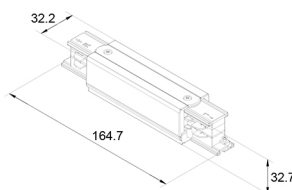

Rail Triphasé

LED Rail Triphasé accessoires

41093116

EAN: 8720615500277

UNE SOLUTION PROFESSIONNELLE POUR LES PLUS BEAUX PHARES

Le rail LED triphasé est un système ingénieux et à la mode pour les projecteurs Prolumia Pro-Rio. Avec les composants séparés, vous pouvez créer sans effort n'importe quelle mise en place désirée, divisé sur différents circuits. De cette manière, chaque intérieur peut être éclairé de manière optimale et très professionnelle.

CARACTÉRISTIQUES DU PRODUIT

Type d'accessoire	Coupleur/connecteur droit
Couleur	Blanc