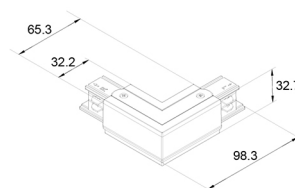

Rail Triphasé

LED Rail Triphasé accessoires

41093115

EAN: 8720615500260

UNE SOLUTION PROFESSIONNELLE POUR LES PLUS BEAUX PHARES

Le rail LED triphasé est un système ingénieux et à la mode pour les projecteurs Prolumia Pro-Rio. Avec les composants séparés, vous pouvez créer sans effort n'importe quelle mise en place désirée, divisé sur différents circuits. De cette manière, chaque intérieur peut être éclairé de manière optimale et très professionnelle.

CARACTÉRISTIQUES DU PRODUIT

Type d'accessoire	Coupleur/connecteur en forme de L
Couleur	Blanc