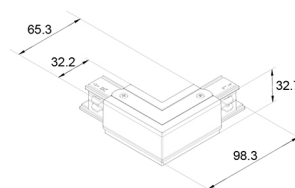

### UNE SOLUTION PROFESSIONNELLE POUR LES PLUS BEAUX PHARES

Le rail LED triphasé est un système ingénieux et à la mode pour les projecteurs Prolumia Pro-Rio. Avec les composants séparés, vous pouvez créer sans effort n'importe quelle mise en place désirée, divisé sur différents circuits. De cette manière, chaque intérieur peut être éclairé de manière optimale et très professionnelle.