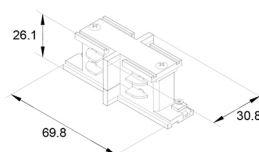

Rail Triphasé

LED Rail Triphasé accessoires

41093113

EAN: 8720615500246

UNE SOLUTION PROFESSIONNELLE POUR LES PLUS BEAUX PHARES

Le rail LED triphasé est un système ingénieux et à la mode pour les projecteurs Prolumia Pro-Rio. Avec les composants séparés, vous pouvez créer sans effort n'importe quelle mise en place désirée, divisé sur différents circuits. De cette manière, chaque intérieur peut être éclairé de manière optimale et très professionnelle.