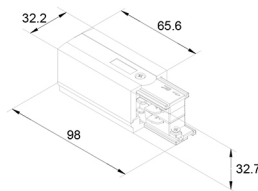

Rail Triphasé

LED Rail Triphasé accessoires

41093112

EAN: 8720615500239

UNE SOLUTION PROFESSIONNELLE POUR LES PLUS BEAUX PHARES

Le rail LED triphasé est un système ingénieux et à la mode pour les projecteurs Prolumia Pro-Rio. Avec les composants séparés, vous pouvez créer sans effort n'importe quelle mise en place désirée, divisé sur différents circuits. De cette manière, chaque intérieur peut être éclairé de manière optimale et très professionnelle.