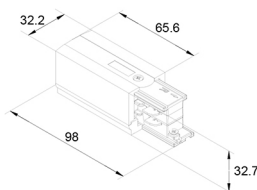

Rail Triphasé

LED Rail Triphasé accessoires

41093111

EAN: 8720615500222

UNE SOLUTION PROFESSIONNELLE POUR LES PLUS BEAUX PHARES

Le rail LED triphasé est un système ingénieux et à la mode pour les projecteurs Prolumia Pro-Rio. Avec les composants séparés, vous pouvez créer sans effort n'importe quelle mise en place désirée, divisé sur différents circuits. De cette manière, chaque intérieur peut être éclairé de manière optimale et très professionnelle.