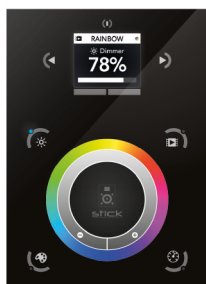

Contrôleurs LED

Contrôleurs DMX

41070171

EAN: 3760044450045

LE BON CONTRÔLE

Pour le pilotage de l'éclairage LED Prolumia dispose d'un vaste assortiment de gradateurs LED, de contrôleurs et d'amplificateurs (DMX) pour satisfaire tous vos besoins.

CARACTÉRISTIQUES DU PRODUIT

Type d'accessoire

Autre

Couleur

Noir