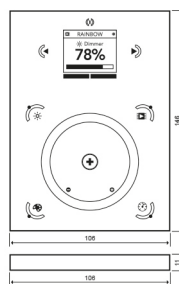

CARACTÉRISTIQUES DU PRODUIT

Type d'accessoire

Autre

Couleur

Noir