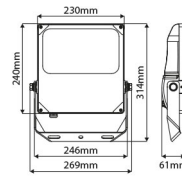

LED Pro-Flood 100W

41060754

EAN: 8720604748543

DE GRANDES PERFORMANCES DANS UN DESIGN COMPACT

La série Pro-Flood robuste de Prolumia est composée de projecteurs compacts et fonctionnels en 5 versions. Elle est adaptée pour un usage interne- et externe. Disponible avec optique symétrique et asymétrique. Idéal pour une application d'éclairage de terrain, parking, terrain de sport, façade.

CARACTÉRISTIQUES DU PRODUIT

Adapté à un montage en saillie	✓	Adapté au nombre de sources lumineuses	1
Adapté à un montage encastré	✗	Tension nominale	220 240 volt
Adapté à un montage mural	✓	Température ambiante nominale selon CEI 62722-2-1	-30 50 degrés Celsius
Montage mural	✓	Puissance du système	100 watt
Adapté à une suspension pendulaire	✗	Température de couleur	4000 4000 kelvin
Adapté à un montage au plafond	✓	Flux lumineux	12500 12500 lumen
Adapté à un montage sur traverse	✓	Largeur	269 millimètre
Adapté à un montage sur palier/au sol	✓	Hauteur/profondeur	314 millimètre
Adapté à un montage sur barre conductrice	✗	Longueur	61 millimètre
Adapté à un montage par serrage	✓		
Réglabilité	Rotatif		
Avec détecteur de mouvement	✗		
Avec capteur de lumière	✗		
Source lumineuse	LED non interchangeable		
Avec source lumineuse	✓		
Douille	Autre		
Matériau du boîtier	Aluminium		
Traitement de surface	Revêtu par poudre		
Couleur du boîtier	Noir		
Matériau du couvercle	Verre transparent		
Surface brossée	✗		
Type de tension	CA		
Appareil	Appareil à LED commandé en courant		
Avec appareil	✓		
Sans fonction de réglage	✓		
Réflecteur	Sans		
Répartition lumineuse	Symétrique		
Sortie de lumière	Direct		
Classe de protection (IP)	IP66		
Classe de protection	I		
Couleur de la lumière	Blanc		