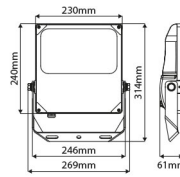

LED Pro-Flood 100W

41060753

EAN: 8720604748536

DE GRANDES PERFORMANCES DANS UN DESIGN COMPACT

La série Pro-Flood robuste de Prolumia est composée de projecteurs compacts et fonctionnels en 5 versions. Elle est adaptée pour un usage interne- et externe. Disponible avec optique symétrique et asymétrique. Idéal pour une application d'éclairage de terrain, parking, terrain de sport, façade.

CARACTÉRISTIQUES DU PRODUIT

Adapté à un montage en saillie	✓	Adapté au nombre de sources lumineuses	1
Adapté à un montage encastré	✗	Tension nominale	220 240 volt
Adapté à un montage mural	✓	Température ambiante nominale selon CEI 62722-2-1	-30 50 degrés Celsius
Montage mural	✓	Puissance du système	100 watt
Adapté à une suspension pendulaire	✗	Température de couleur	3000 3000 kelvin
Adapté à un montage au plafond	✓	Flux lumineux	11800 11800 lumen
Adapté à un montage sur traverse	✓	Largeur	269 millimètre
Adapté à un montage sur palier/au sol	✓	Hauteur/profondeur	314 millimètre
Adapté à un montage sur barre conductrice	✗	Longueur	61 millimètre
Adapté à un montage par serrage	✓		
Réglabilité	Rotatif		
Avec détecteur de mouvement	✗		
Avec capteur de lumière	✗		
Source lumineuse	LED non interchangeable		
Avec source lumineuse	✓		
Douille	Autre		
Matériau du boîtier	Aluminium		
Traitement de surface	Revêtu par poudre		
Couleur du boîtier	Noir		
Matériau du couvercle	Verre transparent		
Surface brossée	✗		
Type de tension	CA		
Appareil	Appareil à LED commandé en courant		
Avec appareil	✓		
Sans fonction de réglage	✓		
Réflecteur	Sans		
Répartition lumineuse	Symétrique		
Sortie de lumière	Direct		
Classe de protection (IP)	IP66		
Classe de protection	I		
Couleur de la lumière	Blanc		