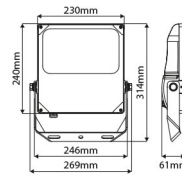

### CARACTÉRISTIQUES DU PRODUIT

Adapté à un montage en saillie	✓	Adapté au nombre de sources lumineuses	1
Adapté à un montage encastré	✗	Tension nominale	220 240 volt
Adapté à un montage mural	✓	Température ambiante nominale selon CEI 62722-2-1	-30 50 degrés Celsius
Montage mural	✓	Puissance du système	100 watt
Adapté à une suspension pendulaire	✗	Température de couleur	4000 4000 kelvin
Adapté à un montage au plafond	✓	Flux lumineux	12500 12500 lumen
Adapté à un montage sur traverse	✓	Largeur	269 millimètre
Adapté à un montage sur palier/au sol	✓	Hauteur/profondeur	314 millimètre
Adapté à un montage sur barre conductrice	✗	Longueur	61 millimètre
Adapté à un montage par serrage	✓		
Réglabilité	Rotatif		
Avec détecteur de mouvement	✗		
Avec capteur de lumière	✗		
Source lumineuse	LED non interchangeable		
Avec source lumineuse	✓		
Douille	Autre		
Matériau du boîtier	Aluminium		
Traitement de surface	Revêtu par poudre		
Couleur du boîtier	Noir		
Matériau du couvercle	Verre transparent		
Surface brossée	✗		
Type de tension	CA		
Appareil	Appareil à LED commandé en courant		
Avec appareil	✓		
Sans fonction de réglage	✓		
Réflecteur	Sans		
Répartition lumineuse	Asymétrique		
Sortie de lumière	Direct		
Classe de protection (IP)	IP66		
Classe de protection	I		
Couleur de la lumière	Blanc		