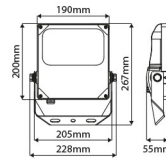

### CARACTÉRISTIQUES DU PRODUIT

Adapté à un montage en saillie	✓	Adapté au nombre de sources lumineuses	1
Adapté à un montage encastré	✗	Tension nominale	220 240 volt
Adapté à un montage mural	✓	Température ambiante nominale selon CEI 62722-2-1	-30 50 degrés Celsius
Montage mural	✓	Puissance du système	50 watt
Adapté à une suspension pendulaire	✗	Température de couleur	4000 4000 kelvin
Adapté à un montage au plafond	✓	Flux lumineux	6250 6250 lumen
Adapté à un montage sur traverse	✓	Largeur	228 millimètre
Adapté à un montage sur palier/au sol	✓	Hauteur/profondeur	267 millimètre
Adapté à un montage sur barre conductrice	✗	Longueur	55 millimètre
Adapté à un montage par serrage	✓		
Réglabilité	Rotatif		
Avec détecteur de mouvement	✗		
Avec capteur de lumière	✗		
Source lumineuse	LED non interchangeable		
Avec source lumineuse	✓		
Douille	Autre		
Matériau du boîtier	Aluminium		
Traitement de surface	Revêtu par poudre		
Couleur du boîtier	Noir		
Matériau du couvercle	Verre transparent		
Surface brossée	✗		
Type de tension	CA		
Appareil	Appareil à LED commandé en courant		
Avec appareil	✓		
Sans fonction de réglage	✓		
Réflecteur	Sans		
Répartition lumineuse	Symétrique		
Sortie de lumière	Direct		
Classe de protection (IP)	IP66		
Classe de protection	I		
Couleur de la lumière	Blanc		