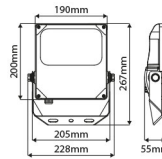

CARACTÉRISTIQUES DU PRODUIT

Adapté à un montage en saillie	✓	Adapté au nombre de sources lumineuses	1
Adapté à un montage encastré	✗	Tension nominale	220 240 volt
Adapté à un montage mural	✓	Température ambiante nominale selon CEI 62722-2-1	-30 50 degrés Celsius
Montage mural	✓	Puissance du système	50 watt
Adapté à une suspension pendulaire	✗	Température de couleur	3000 3000 kelvin
Adapté à un montage au plafond	✓	Flux lumineux	5900 5900 lumen
Adapté à un montage sur traverse	✓	Largeur	228 millimètre
Adapté à un montage sur palier/au sol	✓	Hauteur/profondeur	267 millimètre
Adapté à un montage sur barre conductrice	✗	Longueur	55 millimètre
Adapté à un montage par serrage	✓		
Réglabilité	Rotatif		
Avec détecteur de mouvement	✗		
Avec capteur de lumière	✗		
Source lumineuse	LED non interchangeable		
Avec source lumineuse	✓		
Douille	Autre		
Matériau du boîtier	Aluminium		
Traitement de surface	Revêtu par poudre		
Couleur du boîtier	Noir		
Matériau du couvercle	Verre transparent		
Surface brossée	✗		
Type de tension	CA		
Appareil	Appareil à LED commandé en courant		
Avec appareil	✓		
Sans fonction de réglage	✓		
Réflecteur	Sans		
Répartition lumineuse	Symétrique		
Sortie de lumière	Direct		
Classe de protection (IP)	IP66		
Classe de protection	I		
Couleur de la lumière	Blanc		