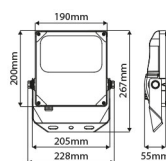

LED Pro-Flood 50W

41060740

EAN: 8720604748475

DE GRANDES PERFORMANCES DANS UN DESIGN COMPACT

La série Pro-Flood robuste de Prolumia est composée de projecteurs compacts et fonctionnels en 5 versions. Elle est adaptée pour un usage interne- et externe. Disponible avec optique symétrique et asymétrique. Idéal pour une application d'éclairage de terrain, parking, terrain de sport, façade.

CARACTÉRISTIQUES DU PRODUIT

Adapté à un montage en saillie	✓	Adapté au nombre de sources lumineuses	1
Adapté à un montage encastré	✗	Tension nominale	220 240 volt
Adapté à un montage mural	✓	Température ambiante nominale selon CEI 62722-2-1	-30 50 degrés Celsius
Montage mural	✓	Puissance du système	50 watt
Adapté à une suspension pendulaire	✗	Température de couleur	3000 3000 kelvin
Adapté à un montage au plafond	✓	Flux lumineux	5900 5900 lumen
Adapté à un montage sur traverse	✓	Largeur	228 millimètre
Adapté à un montage sur palier/au sol	✓	Hauteur/profondeur	267 millimètre
Adapté à un montage sur barre conductrice	✗	Longueur	55 millimètre
Adapté à un montage par serrage	✓		
Réglabilité	Rotatif		
Avec détecteur de mouvement	✗		
Avec capteur de lumière	✗		
Source lumineuse	LED non interchangeable		
Avec source lumineuse	✓		
Douille	Autre		
Matériau du boîtier	Aluminium		
Traitement de surface	Revêtu par poudre		
Couleur du boîtier	Noir		
Matériau du couvercle	Verre transparent		
Surface brossée	✗		
Type de tension	CA		
Appareil	Appareil à LED commandé en courant		
Avec appareil	✓		
Sans fonction de réglage	✓		
Réflecteur	Sans		
Répartition lumineuse	Asymétrique		
Sortie de lumière	Direct		
Classe de protection (IP)	IP66		
Classe de protection	I		
Couleur de la lumière	Blanc		