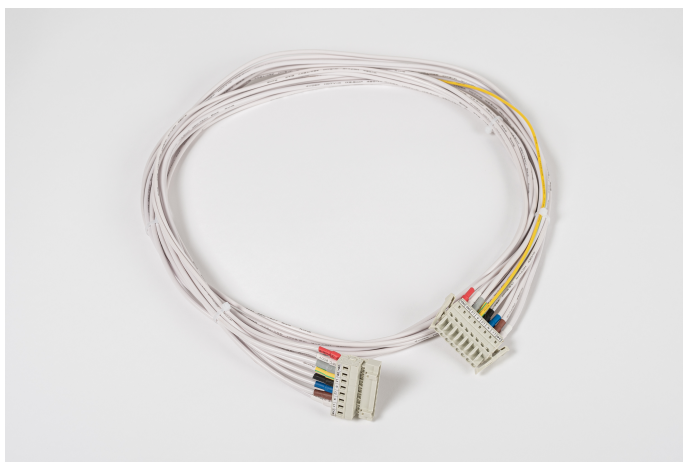

LED Pro-Line Retrofit II

PAGE 1/1

LED Pro-Line Retrofit II accessoires

40640423

EAN: 8720604745696

LE REMPLACEMENT UNIVERSEL DES LUMINAIRES À UNE ET DEUX AMPOULES T5 ET T8 POUR L'ÉCLAIRAGE CONTINU

Les modules dimmables 1-10V standard de la série LED Pro-Line Retrofit II sont universellement applicables dans les systèmes de lignes lumineuses les plus courants pour remplacer les luminaires fluorescents à une ou deux lampes. Tout en conservant les supports et la suspension existants, le module de ligne d'éclairage Retrofit, avec son câblage traversant intégré, offre une installation d'éclairage complètement nouvelle et très efficace.

CARACTÉRISTIQUES DU PRODUIT

Type d'accessoire	Adaptateur de raccordement de lampe	Nombre de conducteurs	8
Couleur	Blanc	Section nominale	2,5 millimètre carré