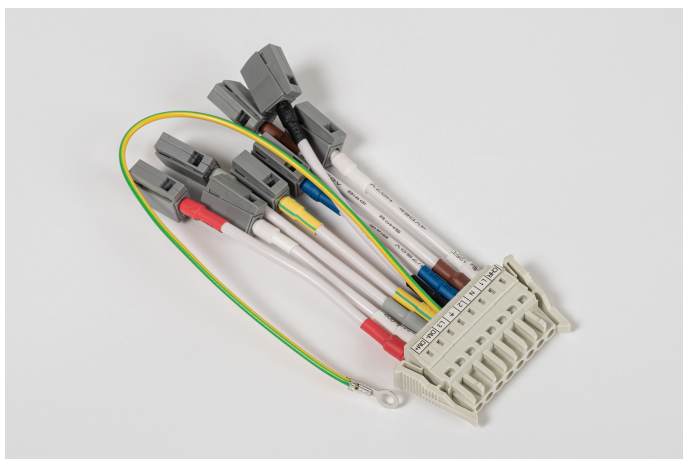

LED Pro-Line Retrofit II

PAGE 1/1

LED Pro-Line Retrofit II accessoires

40640421

EAN: 8720604745672

LE REMPLACEMENT UNIVERSEL DES LUMINAIRES À UNE ET DEUX AMPOULES T5 ET T8 POUR L'ÉCLAIRAGE CONTINU

Les modules dimmables 1-10V standard de la série LED Pro-Line Retrofit II sont universellement applicables dans les systèmes de lignes lumineuses les plus courants pour remplacer les luminaires fluorescents à une ou deux lampes. Tout en conservant les supports et la suspension existants, le module de ligne d'éclairage Retrofit, avec son câblage traversant intégré, offre une installation d'éclairage complètement nouvelle et très efficace.

CARACTÉRISTIQUES DU PRODUIT

Type d'accessoire	Adaptateur de raccordement de lampe	Nombre de conducteurs	8
Couleur	Blanc	Section nominale	2,5 millimètre carré