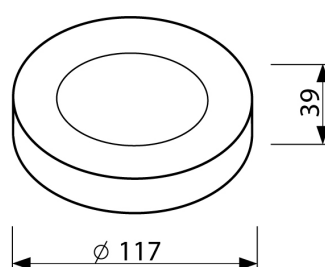

CARACTÉRISTIQUES DU PRODUIT

Adapté à un montage mural	✓	Tension nominale	220 240 volt
Montage mural	✓	Température ambiante nominale selon CEI 62722-2-1	-10 40 degrés Celsius
Adapté à une suspension pendulaire	✗		
Adapté à un montage au plafond	✓		
Adapté à un montage encastré	✗		
Adapté à un montage en saillie	✓		
Adapté à une configuration de chemin lumineux	✗		
Compatible au poste de travail avec écran	✗		
Source lumineuse	LED non interchangeable		
Avec source lumineuse	✓		
Douille	Autre		
Matériau du boîtier	Aluminium		
Protection de surface du boîtier	Laqué		
Couleur du boîtier	Blanc		
Matériau du couvercle	Plastique opalin		
Finition de la grille	Sans		
Type de tension	CA		
Appareil	Appareil à LED commandé en courant		
Avec appareil	✓		
Réglage phase ascendante	✗		
Réglage programmable	✗		
Réglage RF	✗		
Réglage Sine Wave Reduction	✗		
Réglage Touch and Dim	✗		
Réglage Zigbee	✗		
Réglage avec bouton-poussoir	✗		
Sans fonction de réglage	✗		
Répartiteur de lumière	Lentille/optique/panneau diffuseur		
Répartition lumineuse	Symétrique		

LED Pro-Ceiling

LED Pro-Ceiling ø 117 mm (montage apparent)

40001108

EAN: 8720615509270

CARACTÉRISTIQUES DE PRODUIT

(continuer)

Angle de rayonnement	Faisceau lumineux extrêmement large >80°
Classe de protection (IP)	IP40
Résistance aux chocs	IK08
Adapté aux lampes de secours	✘
Alimentation de secours intégrée	✘
Avec grilles d'aération	✘
Type de câblage	Pièce de terminaison
Type de raccordement	Borne à vis
Température de couleur réglable	Non
Réglage des lumens	Non
Angle de rayonnement ajustable	Non
Commande via Bluetooth	✘
Compatible avec Apple HomeKit	✘
Compatible avec Google Assistant	✘
Compatible avec Amazon Alexa	✘
Compatible IFTTT	✘