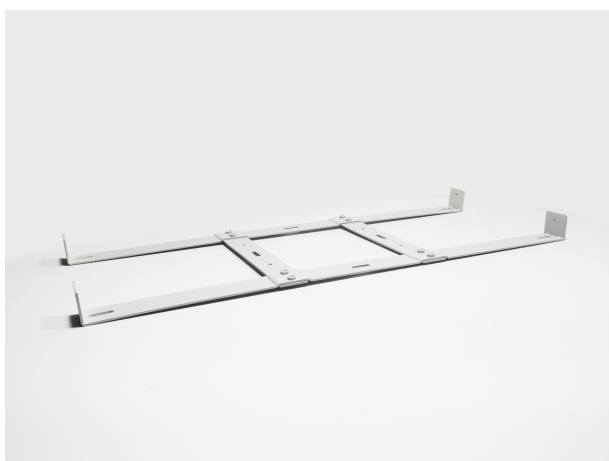

## LED I-Panel

LED I-Panel accessoires

### ALTERNATIVE AUX LUMINAIRES FLUORESCENTS ENCASTRÉS TRADITIONNELS

La série LED I-Panel est une bonne alternative aux armatures fluorescentes traditionnelles encastrées. Les lignes sobres et la hauteur minimale procurent un caractère moderne et intemporel. Grâce aux divers types de montage, (montage encastré, montage en applique et montage suspendu) la série LED I-Panel a un vaste domaine d'applications.

### CARACTÉRISTIQUES DU PRODUIT

Type d'accessoire	Set de fixation	Longueur	295 millimètre
Transparent	✘	Largeur	295 millimètre