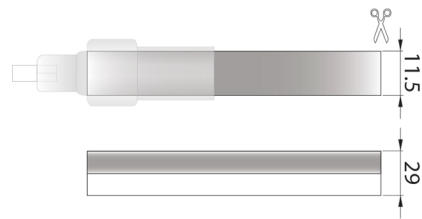

LED Lumiaflex II

46000221

EAN: 8720615503988

FLEXIBILNÍ INOVACE OSVTLENÍ, KTERÁ VYNIKÁ FORMOU A FUNKCÍ

Nová sada produkt LED Lumiaflex II značky Prolumia je ideální náhradou za tradiční skleněná neonová svítla. Toto nerozbitné a vodotěsné lineární osvětlení je k dispozici v mnoha barevných variantách a má jednoduchý světelný výkon. LED Lumiaflex II lze snadno ohnout, a proto je vhodné pro tvorbu písmen a obrázků.

VLASTNOSTI PRODUKTU

Model	Hose	Number of nodes per meter	60
Mounting method	Surface mounting/recessed mounting	Lamp power per meter	7,2 Watt
Lamp type	LED not exchangeable	Luminous flux per meter	120 Lumen
Voltage type	DC	Lamp voltage	22 26 Volt
Type of control gear	LED operating device voltage-controlled	Beam angle	160 Degrees
Suitable for dimmer	✓	Rated life time L70/B50 at 25 °C	50000 Hour
Exchangeable control gear	✗	Rated life time L80/B10 at 25 °C	10 Hour
Degree of protection (IP)	IP68	Max. system power	120 Watt
Degree of protection (NEMA)	3	Width	11,5 Millimetre
Colour of light	Yellow	Height/depth	29 Millimetre
Colour rendering index CRI	20-39	Length	10000 Millimetre
With end piece	✗	Diameter	11,5 Millimetre
With connection set	✗	Lowest bending radius	120 Millimetre
With protective cover	✓	Length of particular segments	125 Millimetre
Self-adhesive	✗	Number of poles	2
Type of wiring	Ending	Conductor cross section	0,75 Square millimetre
Connection type	Other		
Compatible with Apple HomeKit	✗		
Compatible with Google Assistant	✗		
Compatible with Amazon Alexa	✗		
IFTTT support available	✗		