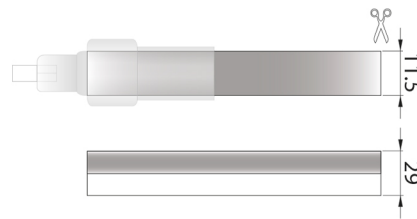

LED Lumiaflex II

46000220

EAN: 8720615503971

FLEXIBILNÍ INOVACE OSVTLENÍ, KTERÁ VYNIKÁ FORMOU A FUNKCÍ

Nová sada produkt LED Lumiaflex II značky Prolumia je ideální náhradou za tradiční skleněná neonová svítla. Toto nerozbitné a vodotěsné lineární osvětlení je k dispozici v mnoha barevných variantách a má jednoduchý světelný výkon. LED Lumiaflex II lze snadno ohnout, a proto je vhodné pro tvorbu písmen a obrázků.

VLASTNOSTI PRODUKTU

Model	Hose	Number of nodes per meter	60
Mounting method	Surface mounting/recessed mounting	Lamp power per meter	7,2 Watt
Lamp type	LED not exchangeable	Luminous flux per meter	120 Lumen
Voltage type	DC	Lamp voltage	22 26 Volt
Type of control gear	LED operating device voltage-controlled	Beam angle	160 Degrees
Suitable for dimmer	✓	Rated life time L70/B50 at 25 °C	50000 Hour
Exchangeable control gear	✗	Rated life time L80/B10 at 25 °C	10 Hour
Degree of protection (IP)	IP68	Max. system power	72 Watt
Degree of protection (NEMA)	3	Width	11,5 Millimetre
Colour of light	Red	Height/depth	29 Millimetre
Colour rendering index CRI	20-39	Length	10000 Millimetre
With end piece	✗	Diameter	11,5 Millimetre
With connection set	✗	Lowest bending radius	120 Millimetre
With protective cover	✓	Length of particular segments	125 Millimetre
Self-adhesive	✗	Number of poles	2
Type of wiring	Ending	Conductor cross section	0,75 Square millimetre
Connection type	Other		
Compatible with Apple HomeKit	✗		
Compatible with Google Assistant	✗		
Compatible with Amazon Alexa	✗		
IFTTT support available	✗		