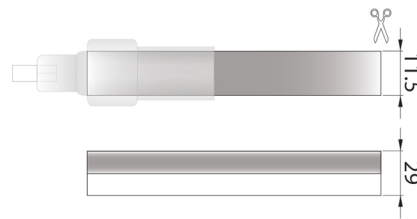

LED Lumiaflex II

46000211

EAN: 8720615503919

FLEXIBILNÍ INOVACE OSVTLENÍ, KTERÁ VYNIKÁ FORMOU A FUNKCÍ

Nová sada produkt LED Lumiaflex II značky Prolumia je ideální náhradou za tradiční skleněná neonová svítla. Toto nerozbitné a vodotěsné lineární osvětlení je k dispozici v mnoha barevných variantách a má jednoduchý světelný výkon. LED Lumiaflex II lze snadno ohnout, a proto je vhodné pro tvorbu písmen a obrázků.

VLASTNOSTI PRODUKTU

Model	Hose	Number of nodes per meter	60
Mounting method	Surface mounting/recessed mounting	Lamp power per meter	7,2 Watt
Lamp type	LED not exchangeable	Luminous flux per meter	120 Lumen
Voltage type	DC	Lamp voltage	22 26 Volt
Type of control gear	LED operating device voltage-controlled	Beam angle	160 Degrees
Suitable for dimmer	✓	Rated life time L70/B50 at 25 °C	50000 Hour
Exchangeable control gear	✗	Rated life time L80/B10 at 25 °C	10 Hour
Degree of protection (IP)	IP68	Max. system power	36 Watt
Degree of protection (NEMA)	3	Width	11,5 Millimetre
Colour of light	Yellow	Height/depth	29 Millimetre
Colour rendering index CRI	20-39	Length	5000 Millimetre
With end piece	✗	Diameter	11,5 Millimetre
With connection set	✗	Lowest bending radius	120 Millimetre
With protective cover	✓	Length of particular segments	125 Millimetre
Self-adhesive	✗	Number of poles	2
Type of wiring	Ending	Conductor cross section	0,75 Square millimetre
Connection type	Other		
Compatible with Apple HomeKit	✗		
Compatible with Google Assistant	✗		
Compatible with Amazon Alexa	✗		
IFTTT support available	✗		