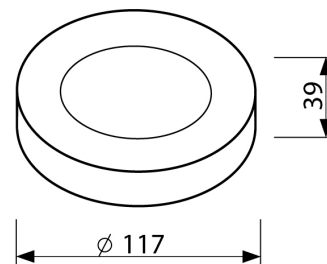

Bijlage -2

**PRODUCTKENMERKEN**

Geschikt voor wandmontage	Ja	Nom. spanning	220 240 Volt
Geschikt voor pendelophanging	Nee	Nom. stroom	500 500 Milliampère
Geschikt voor plafondmontage	Ja	Nom. levensduur L70/B50 bij 25 °C	50000 Uur
Geschikt voor inbouwmontage	Nee	Nom. omgevingstemperatuur volgens IEC62722-2-1	-10 40 Graden Celsius
Geschikt voor opbouwmontage	Ja	Max. systeemvermogen	8 Watt
Geschikt voor lichtlijnconfiguratie	Nee	Specifieke lichtstroom armatuur	61,5 Lumen per Watt
Geschikt voor beeldschermwerkplaats volgens EN 12464-1	Nee	Effectieve lichtstroom volgens IEC 62722-2-1	490 Lumen
Lamptype	LED niet uitwisselbaar	Kleurtemperatuur	3000 3000 Kelvin
Met lichtbron	Ja	Vermogensfactor	0,9
Lamphouder	Overig	Hoogte/diepte	39 Millimeter
Materiaal behuizing	Aluminium	Buitendiameter	117 Millimeter
Oppervlaktebescherming behuizing	Gelakt	Verblindingsbegrenzing (UGR)	22
Kleur behuizing	Wit		
Materiaal afdekking	Kunststof opaal		
Rasteruitvoering	Geen		
Spanningstype	AC		
Voorschakelapparaat	LED regeling stroomgestuurd		
Voorschakelapparaat inbegrepen	Ja		
Dimbaar 0-10 V	Nee		
Dimbaar 1-10 V	Nee		
Dimbaar DALI	Nee		
Dimbaar DMX	Nee		
Dimbaar DSI	Nee		
Dimbaar met potentiometer (geïntegreerd)	Nee		
Dimbaar GPRS	Nee		
Dimbaar LineSwitch	Nee		
Dimming fabrikantspecifiek	Nee		
Dimbaar netspanningsmodulatie	Nee		