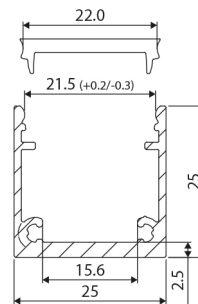

Aluminium Top Line LED profielen

Top Line 25 mm

46291307

EAN: 8720615506651

PERFECTE BESCHERMING VAN UW LED STRIPS

De Prolumia aluminium Top Line LED profielen zorgen zowel voor mechanische bescherming als koeling van de LED's waardoor de levensduur van de LED strip aanzienlijk verlengd wordt. Beschikbaar in verschillende afmetingen en toepassingsvormen.