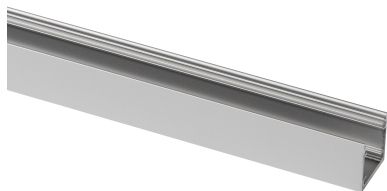

Aluminium Top Line LED profielen

Top Line 25 mm

46291303

EAN: 8720615506613

PERFECTE BESCHERMING VAN UW LED STRIPS

De Prolumia aluminium Top Line LED profielen zorgen zowel voor mechanische bescherming als koeling van de LED's waardoor de levensduur van de LED strip aanzienlijk verlengd wordt. Beschikbaar in verschillende afmetingen en toepassingsvormen.