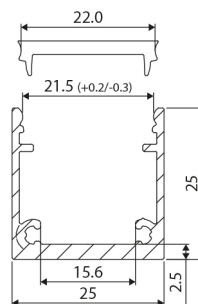

Aluminium Top Line LED profielen

Top Line 25 mm

46291303

EAN: 8720615506613

PERFECTE BESCHERMING VAN UW LED STRIPS

De Prolumia aluminium Top Line LED profielen zorgen zowel voor mechanische bescherming als koeling van de LED's waardoor de levensduur van de LED strip aanzienlijk verlengd wordt. Beschikbaar in verschillende afmetingen en toepassingsvormen.