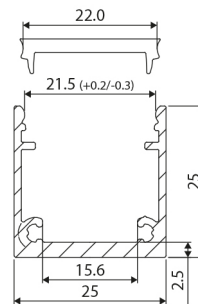

Aluminium Top Line LED profielen

Top Line 25 mm

46291302

EAN: 8720615506606

PERFECTE BESCHERMING VAN UW LED STRIPS

De Prolumia aluminium Top Line LED profielen zorgen zowel voor mechanische bescherming als koeling van de LED's waardoor de levensduur van de LED strip aanzienlijk verlengd wordt. Beschikbaar in verschillende afmetingen en toepassingsvormen.