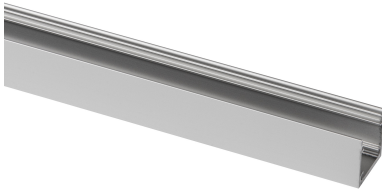

## Aluminium Top Line LED profielen

Top Line 25 mm

### PERFECTE BESCHERMING VAN UW LED STRIPS

De Prolumia aluminium Top Line LED profielen zorgen zowel voor mechanische bescherming als koeling van de LED's waardoor de levensduur van de LED strip aanzienlijk verlengd wordt. Beschikbaar in verschillende afmetingen en toepassingsvormen.