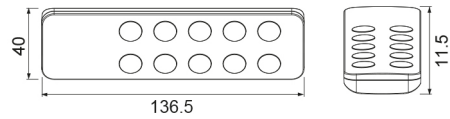

### PRODUCTKENMERKEN

Type toebehoren/onderdelen	Afstandsbediening
Kleur	Zwart