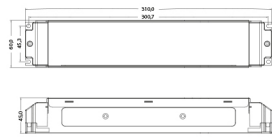

PRODUCTKENMERKEN

Model	Dynamisch	Uitgangsspanning	24 24 Volt
Geschikt voor buitengebruik	✗	Uitgangsstroom	8300 8300 Milliampère
Dimbaar 0-10 V	✗	Uitgangsvermogen	200 200 Watt
Dimbaar 1-10 V	✓	Lengte	310 Millimeter
Dimbaar DALI	✓	Breedte	60 Millimeter
Dimbaar DMX	✗	Hoogte	45 Millimeter
Dimbaar DSI	✗		
Dimbaar GPRS	✗		
Dimbaar LineSwitch	✗		
Dimbaar netspanningsmodulatie	✗		
Dimming fabrikantspecifiek	✗		
Dimbaar faseafsnijding	✗		
Dimbaar faseaansnijding	✗		
Dimbaar met potentiometer (geïntegreerd)	✓		
Dimming programmeerbaar	✗		
Dimbaar RF	✗		
Dimbaar Sine Wave Reduction	✗		
Dimbaar Touch and Dim	✗		
Dimbaar met push-button	✓		
Dimbaar Zigbee	✗		
Niet dimbaar	✗		
Constante lichtstroom regeling	✗		
Behuizing	Metaalbehuizing		
Geschikt voor constante stroom	✗		
Geschikt voor constante spanning	✓		
Geschikt voor gelijkspanning (primaire zijde)	✓		
Beschermingsgraad (IP)	IP20		
Beschermingsklasse volgens IEC 61140	I		
Bediening via Bluetooth	✗		
Compatible met Apple HomeKit	✗		